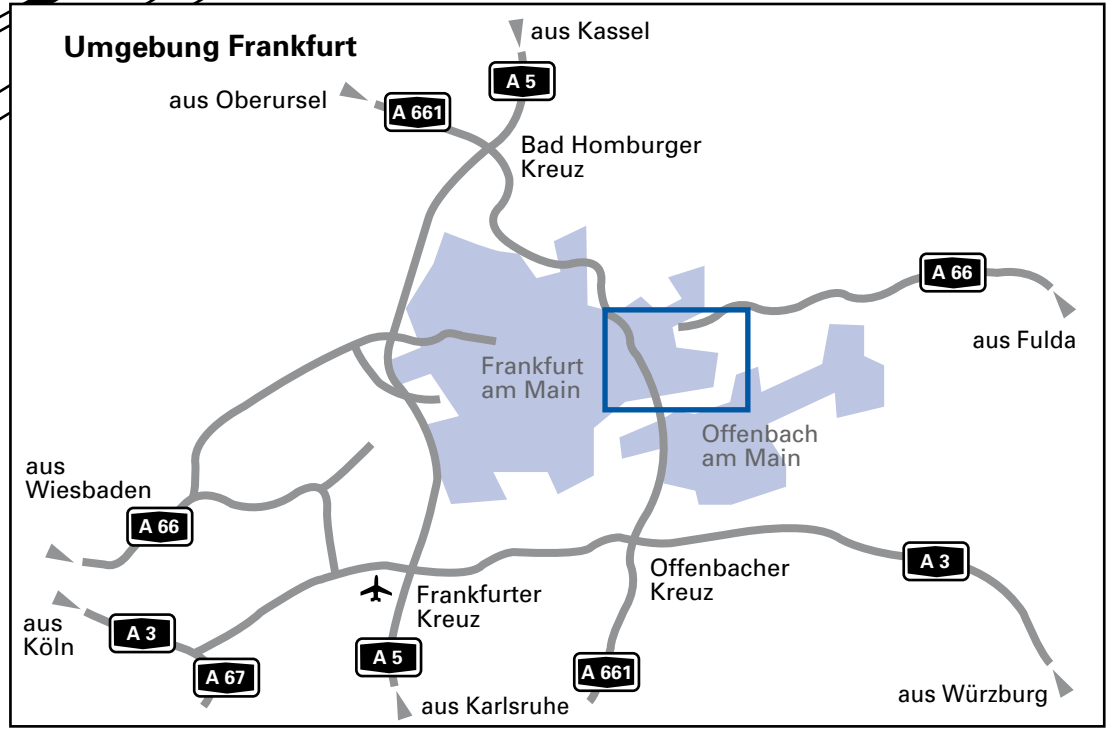

aus Richtung
Bad Homburger Kreuz

aus Fulda

Orber Straße 65
60386 Frankfurt
Telefon 069/942155-0
Fax 069/942155-44

Umgebung Frankfurt

aus Richtung
Offenbacher Kreuz

So finden Sie uns in Frankfurt

A5

Kassel–Frankfurt

1. Ausfahrt 17 Bad Homburger Kreuz, dann A661 Richtung Frankfurt-Ost
2. Ausfahrt 13 Riederwald
3. rechts abbiegen Richtung Riederwald, Fechenheim (am Riederbruch)
4. Straßenverlauf folgen bis Möbel Thomas (rechte Seite)
5. hier geradeaus weiterfahren
6. 1. Straße rechts (Schlitzer Str.)
7. 3. Straße rechts (Orber Str.)
8. die HIM befindet sich in der Kurve (Orber Str. 65)

A5

Karlsruhe–Frankfurt

1. bis zum Frankfurter Kreuz, dann wechseln auf die A3 Richtung Würzburg
2. weiter siehe A3

A3

Köln–Frankfurt–Würzburg

1. bis zum Offenbacher Kreuz Ausfahrt 52
2. wechseln auf die A661, Richtung Offenbach
3. Ausfahrt 14 Frankfurt Ost; durch Kreisel Richtung Riederwald
4. rechts abbiegen Richtung Riederwald, Fechenheim (am Riederbruch)
5. Straßenverlauf folgen bis Möbelhaus Thomas (rechte Seite)
6. hier geradeaus weiterfahren
7. 1. Straße rechts (Schlitzer Str.)
8. 3. Straße rechts (Orber Str.)
9. die HIM befindet sich in der Kurve (Orber Str. 65)

A66

Fulda–Frankfurt

1. bis Autobahnende (Ausfahrt 32 Bergen-Enkheim)
2. links abbiegen in Borsigallee (Straßenverlauf folgen)
3. links abbiegen Richtung Fechenheim; vor Möbelhaus Thomas (Wächterbacher Str.)
4. 1. Straße rechts (Schlitzer Str.)
5. 3. Straße rechts (Orber Str.)
6. die HIM befindet sich in der Kurve (Orber Str. 65)