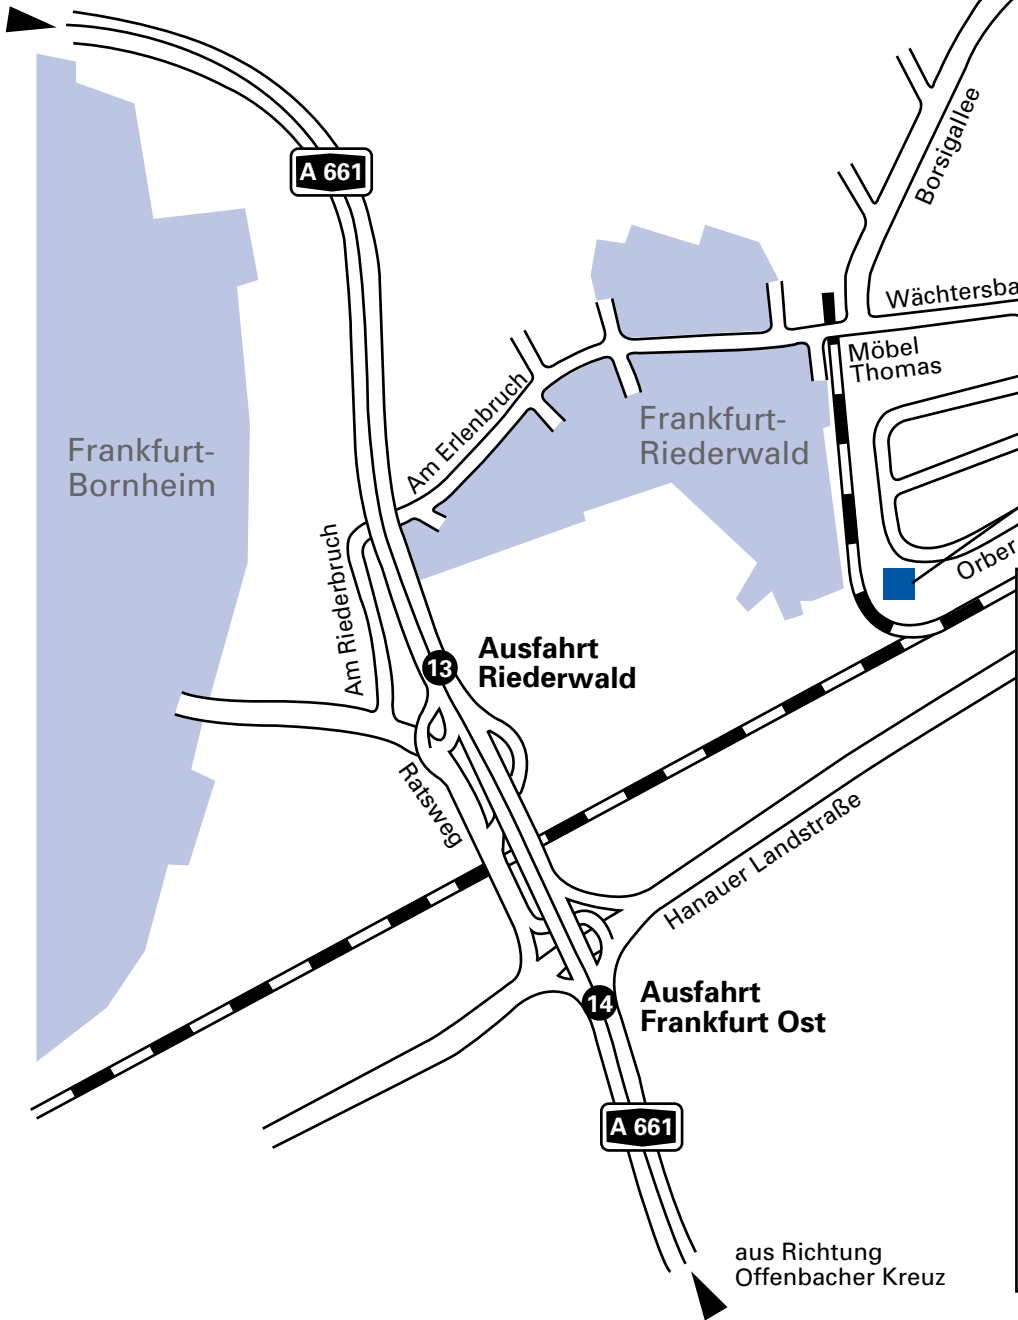

aus Richtung
Bad Homburger Kreuz

aus Fulda

Orber Straße 65
60386 Frankfurt
Telefon 069/942155-0
Fax 069/942155-44

Umgebung Frankfurt

aus Richtung
Offenbacher Kreuz

So finden Sie uns in Frankfurt

A5

Kassel–Frankfurt

1. Ausfahrt 17 Bad Homburger Kreuz, dann A661 Richtung Frankfurt-Ost
2. Ausfahrt 13 Riederwald
3. rechts abbiegen Richtung Riederwald, Fechenheim (am Riederbruch)
4. Straßenverlauf folgen bis Möbel Thomas (rechte Seite)
5. hier geradeaus weiterfahren
6. 1. Straße rechts (Schlitzer Str.)
7. 3. Straße rechts (Orber Str.)
8. die HIM befindet sich in der Kurve (Orber Str. 65)

A5

Karlsruhe–Frankfurt

1. bis zum Frankfurter Kreuz, dann wechseln auf die A3 Richtung Würzburg
2. weiter siehe A3

A3

Köln–Frankfurt–Würzburg

1. bis zum Offenbacher Kreuz Ausfahrt 52
2. wechseln auf die A661, Richtung Offenbach
3. Ausfahrt 14 Frankfurt Ost; durch Kreisel Richtung Riederwald
4. rechts abbiegen Richtung Riederwald, Fechenheim (am Riederbruch)
5. Straßenverlauf folgen bis Möbelhaus Thomas (rechte Seite)
6. hier geradeaus weiterfahren
7. 1. Straße rechts (Schlitzer Str.)
8. 3. Straße rechts (Orber Str.)
9. die HIM befindet sich in der Kurve (Orber Str. 65)

A66

Fulda–Frankfurt

1. bis Autobahnende (Ausfahrt 32 Bergen-Enkheim)
2. links abbiegen in Borsigallee (Straßenverlauf folgen)
3. links abbiegen Richtung Fechenheim; vor Möbelhaus Thomas (Wächterbacher Str.)
4. 1. Straße rechts (Schlitzer Str.)
5. 3. Straße rechts (Orber Str.)
6. die HIM befindet sich in der Kurve (Orber Str. 65)